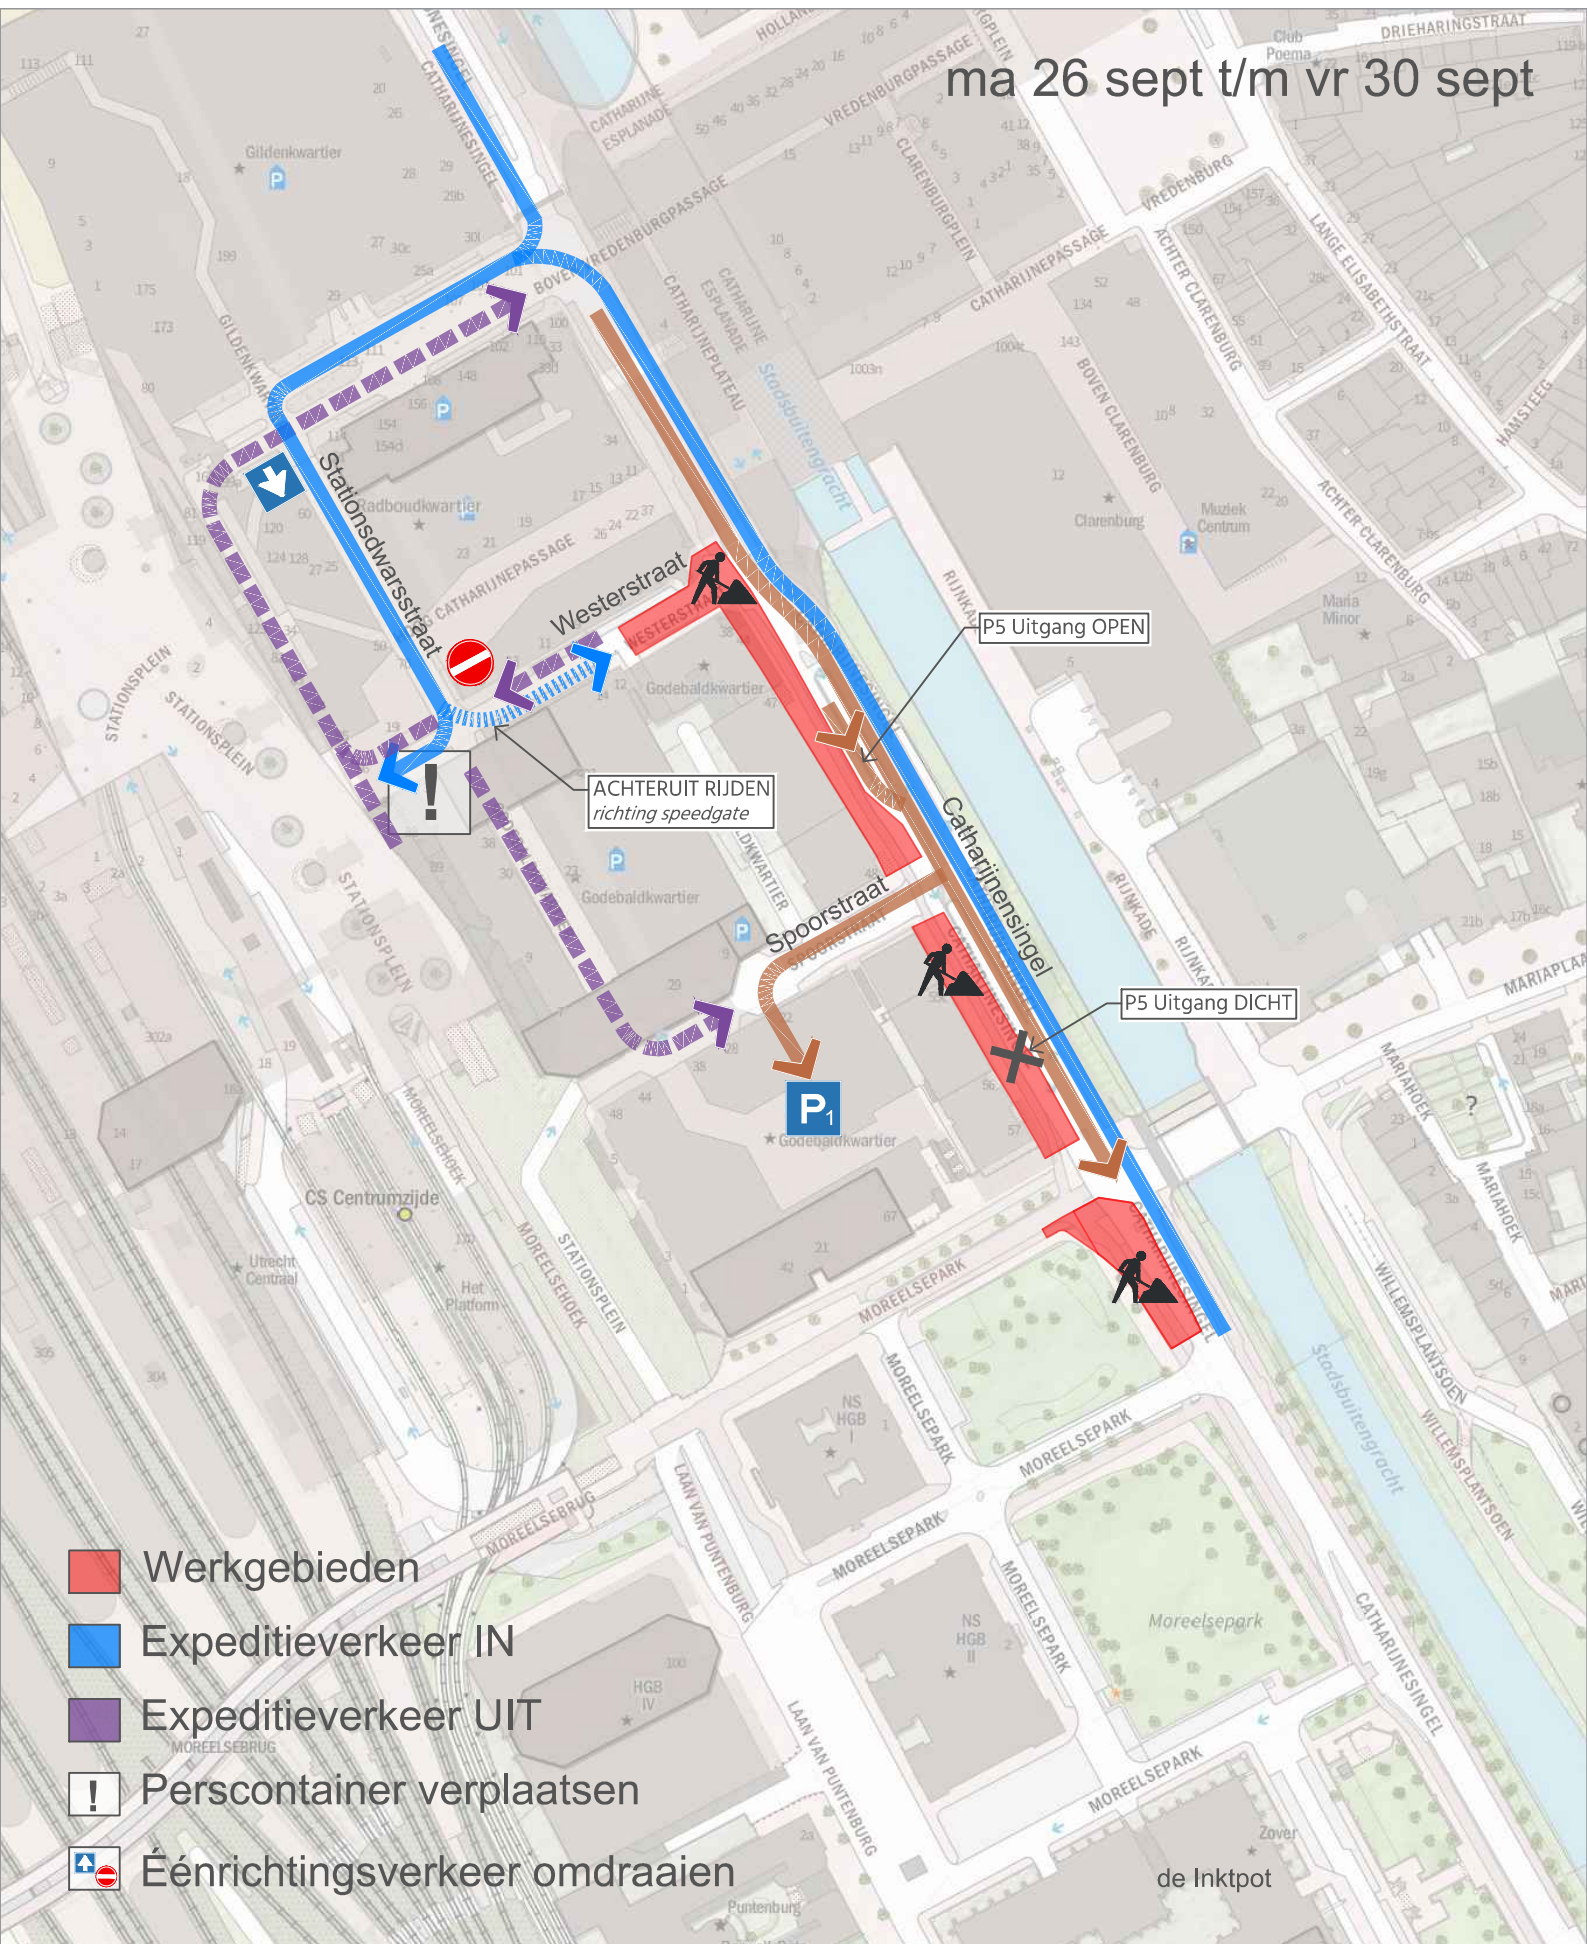

ma 26 sept t/m vr 30 sept

-  Werkgebieden
-  Expeditieverkeer IN
-  Expeditieverkeer UIT
-  Perscontainer verplaatsen
-  Éénrichtingsverkeer omdraaien

de Inktpot